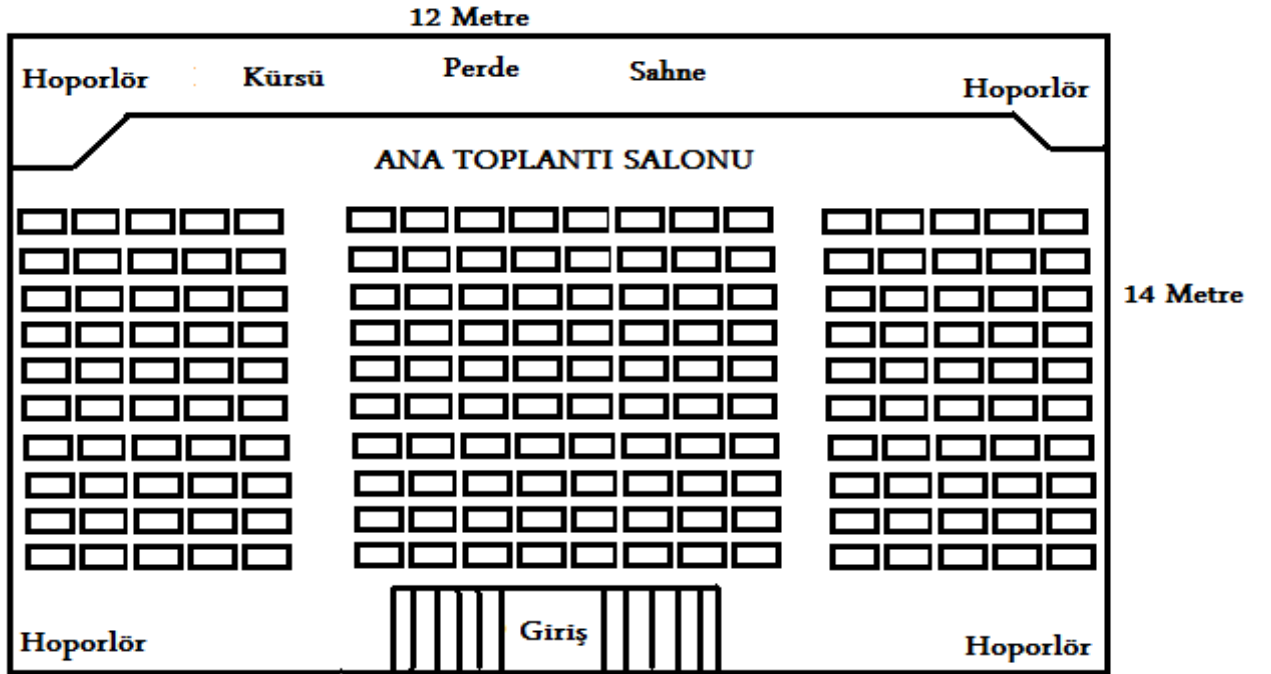

SALON KROKİLERİ

HALİC PARK OTEL

CUNDA ADASI /AYVALIK

Salonlarımızda Bulunan Teknik Ekipman Ve Salon Özellikleri Aşağıdaki Tabloda Belirtilmiştir.

SALON ÖZELLİKLERİ	AYVADA	ANA TOPLANTI	HALIÇ
SİNEMA DÜZENİ	350 Kişi	200 Kişi	50 Kişi
SINIF DÜZENİ	200 Kişi	90 Kişi	30 Kişi
GENİŞLİK	14 Metre	12 Metre	
UZUNLUK	19 Metre	14 Metre	
YÜKSEKLİK	3 Metre	3,5 Metre	
KLİMA	SICAK / SOGUK	SICAK / SOGUK	SICAK / SOGUK
ZEMİN	GRANİT	HALI	GRANİT
ADSL	Kablosuz	Kablosuz	Kablosuz
TEPEGÖZ	Var	Var	Var
SES SİSTEMİ	Var	Var	Var
DVD	Var	Var	Var
CD PLAYER	Var	Var	Var
PROJEKSİYON	Var	Var	Var
PERDE	Var	Var	Var
KÜRSÜ	Var	Var	Var
TESİZ MİKROFON	Var	Var	Var
YAKA MİKROFON	Var	Var	Var
KÜRSÜ	Var	Var	Var
TÜRK BAYRAĞI	Var	Var	Var
ATATÜRK POSTERİ	Var	Var	Var
KULLANIM ŞEKLİ	ÇOK AMAÇLI	TOPLANTI	ÇOK AMAÇLI